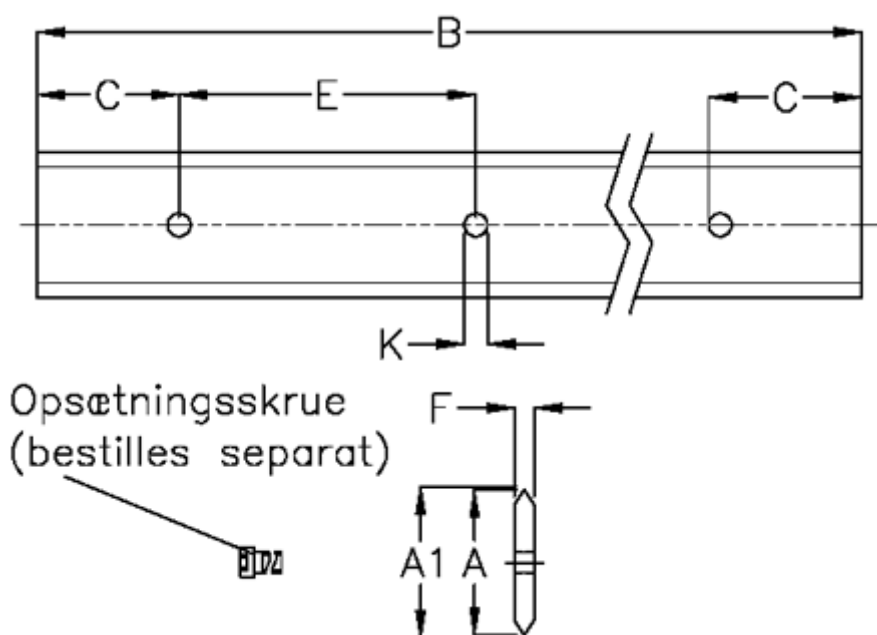

Varenummer: 0591251616  
Beskrivelse: Hepco SL2 profilskinne  
SS M 44-1616

## Mål

A = 44  
A1 = 44.81  
B = 1616  
C = 43.0  
E = 90  
F = 6.1  
For leje = 34  
For skrue = M6x20

K = 7.0  
vægt kg/1000 = 1900